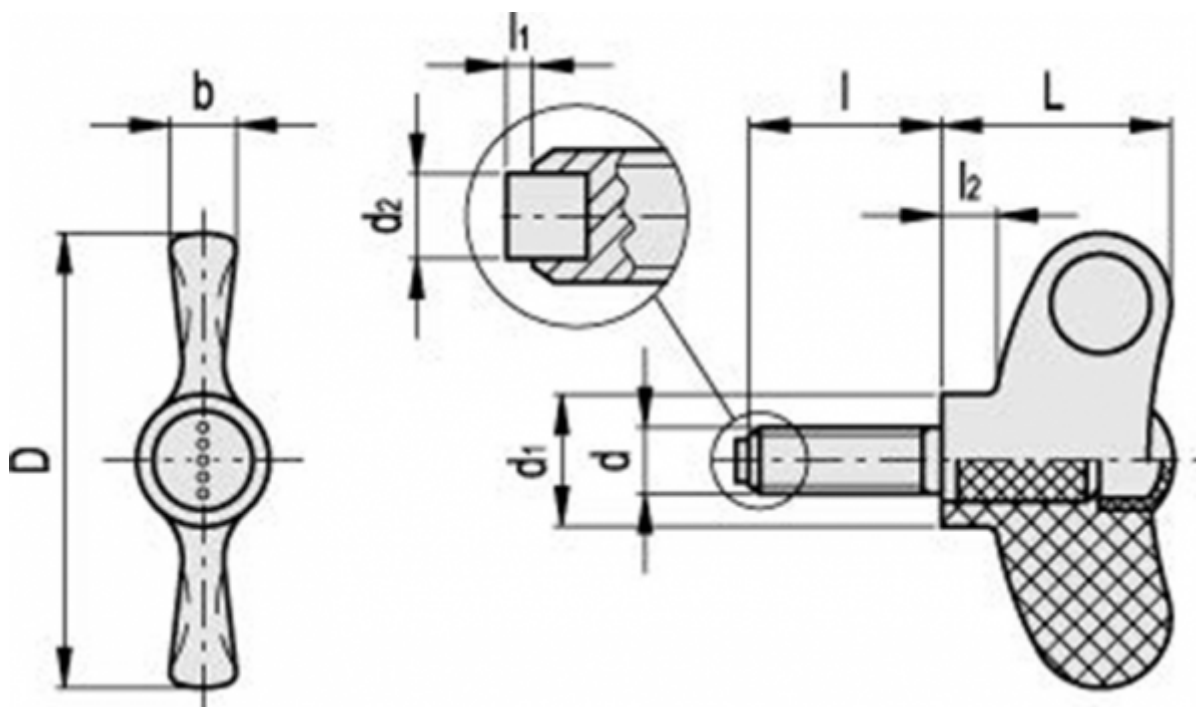

Varenummer: 23022246663

Beskrivelse: E+G Vingskrue EWN.55-SST-p-M8x30-PB-C3

Mål

$b = 8$

$D = 55$

$d = 8$

$d_1 = 16$

$l = 30$

$l_1 = 1.8$

$l_2 = 6.5$

$L = 28$

Vægt i (g) = 27